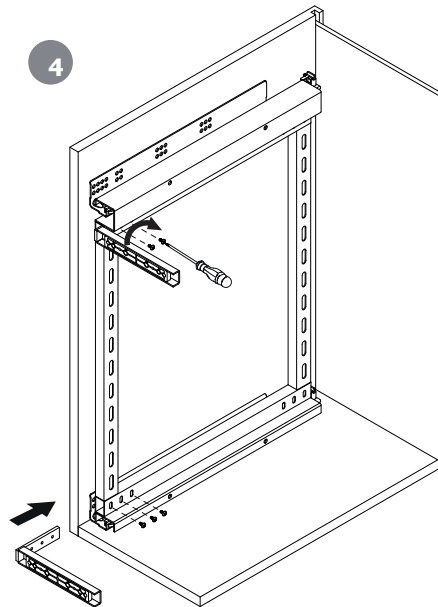

Z	
300	min. 270
400	min. 370

- S= Overlay
- S= Sormonto
- S= Solape
- S= Chevauchement
- S= Sobreposição da ilharga
- S= Naložení