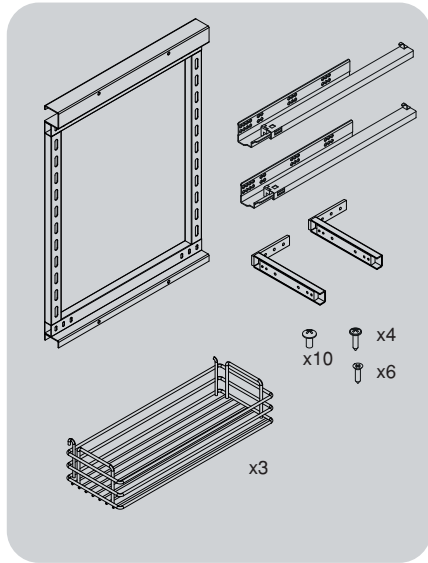

Z	
300	min. 270
400	min. 370

- S= Overlay
- S= Sormonto
- S= Solape
- S= Chevauchement
- S= Sobreposição da ilharga
- S= Naložení