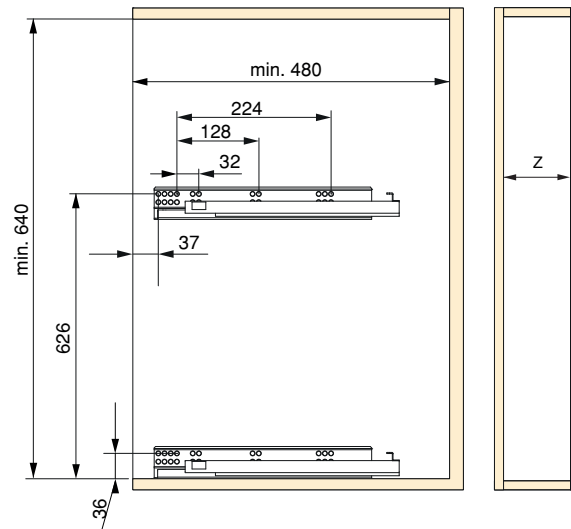

Z	
300	min. 270
400	min. 370

- S= Overlay
- S= Sormonto
- S= Solape
- S= Chevauchement
- S= Sobreposição da ilharga
- S= Naložení