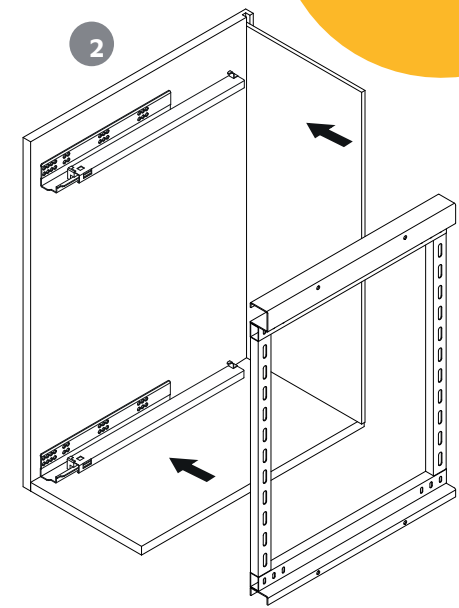

Z	
300	min. 270
400	min. 370

- S= Overlay
- S= Sormonto
- S= Solape
- S= Chevauchement
- S= Sobreposição da ilharga
- S= Naložení