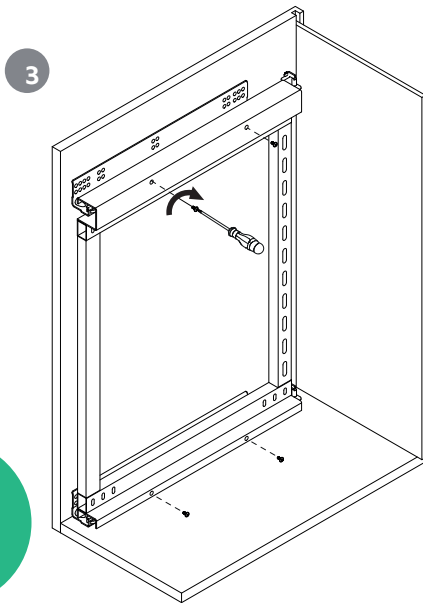

Z	
300	min. 270
400	min. 370

- S= Overlay
- S= Sormonto
- S= Solape
- S= Chevauchement
- S= Sobreposição da ilharga
- S= Naložení