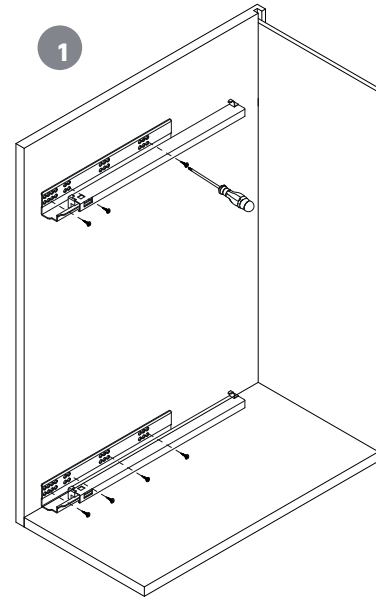

Z	
300	min. 270
400	min. 370

- S= Overlay
- S= Sormonto
- S= Solape
- S= Chevauchement
- S= Sobreposição da ilharga
- S= Naložení